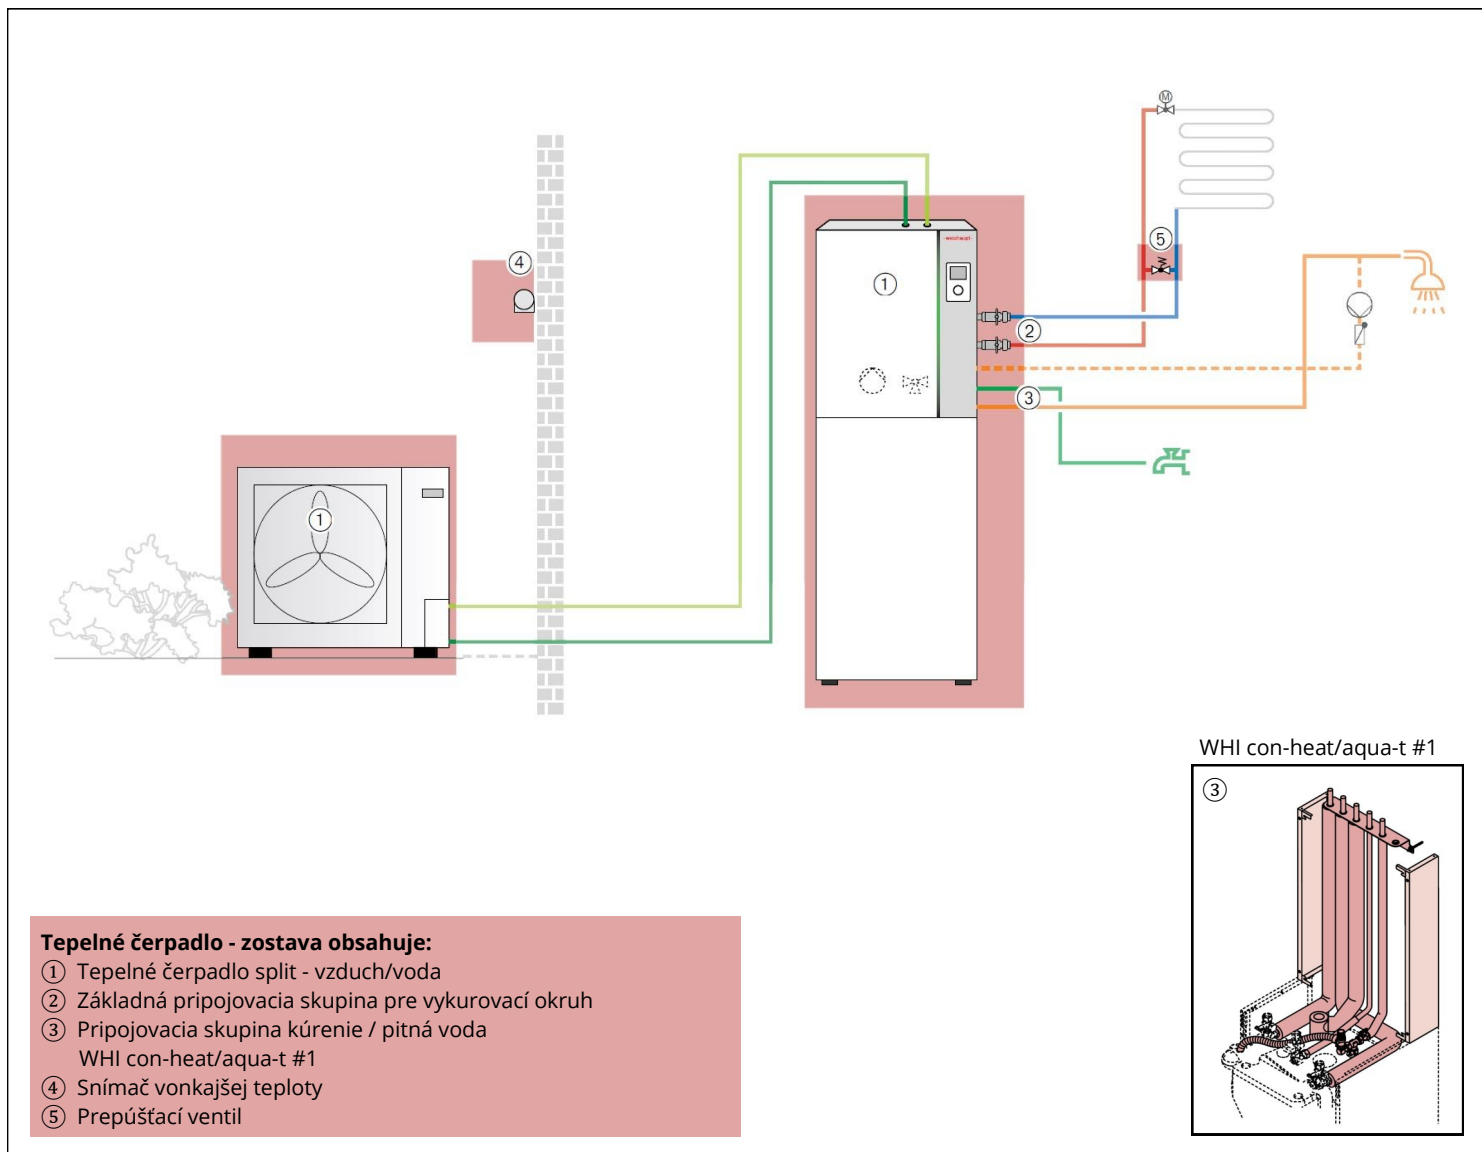

Tepelné čerpadlo split - vzduch/voda Kompakt s možnosťou ohrevu pitnej vody v zabudovanom zásobníku

Zostava Tepelné čerpadlo split - vzduch/voda Kompakt	WWP LS 8-B R-E-K 230 V	WWP LS 10-B R-K 400 V
Obj. číslo	890 062	890 064
Cena v € bez DPH	8 658,33	11 863,33
Cena v € s DPH	10 390,00	14 236,00

Hodnoty ErP pre všetky kompaktné zariadenia

Trieda energetickej účinnosti vykurovania priestoru (A⁺⁺⁺ - D)	A⁺⁺	A⁺⁺
Trieda energetickej účinnosti prípravy teplej vody (A⁺ - F)	A	A
Záťažový profil prípravy teplej vody	XL	XL