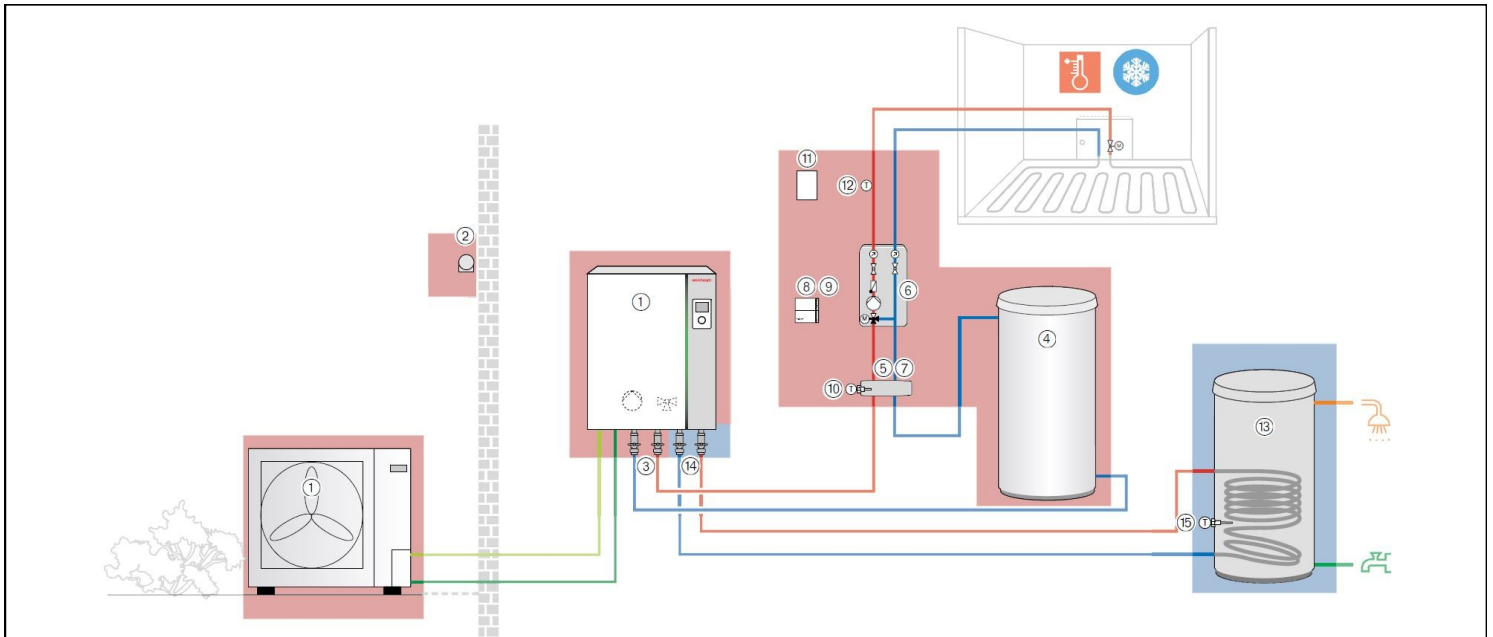

### Tepelné čerpadlo - zostava obsahuje:

- ① Tepelné čerpadlo split - vzduch/voda
- ② Snímač vonkajšej teploty
- ③ Základná pripojovacia skupina pre vykurovací okruh
- ④ Prepúšťací ventil

### Zásobník - zostava obsahuje:

- ⑤ Zásobník pitnej vody
- ⑥ Základná pripojovacia skupina pre zásobník
- ⑦ Teplotný snímač TV NTC 5k

Zostava ① Tepelné čerpadlo split - vzduch/voda	WWP LS 8-B R-E	WWP LS 10-B R	WWP LS 13-B R	WWP LS 16-B R
Obj. číslo	890 015	890 048	890 017	890 018
Cena v € bez DPH	6 552,50	9 383,33	9 961,67	10 710,00
Cena v € s DPH	7 863,00	11 260,00	11 954,00	12 852,00
Trieda energetickej účinnosti vykurovania priestoru pre zostavu (A+++ - G)	<b>A++</b>	<b>A++</b>	<b>A++</b>	<b>A++</b>

## Tepelné čerpadlo - zostava obsahuje:

- ① Tepelné čerpadlo split - vzduch/voda
- ② Snímač vonkajšej teploty
- ③ Základná pripojovacia skupina pre vykurovací okruh
- ④ Akumulačný zásobník WES 200 Eco / WP
- ⑤ Hydraulický anuloid WHI comp 25-1-3,5 #1
- ⑥ Zmiešavacia skupina  
LS 8: WHI mix 25-7-8 #1  
LS 10: WHI mix 25-8-8 #1  
LS 13-16: WHI mix 32-9-18 #1
- ⑦ Nástenná konzola WHÜ-A DN25-1"
- ⑧ Rozširovací modul WP-EM-HK
- ⑨ Vedenie CAN-Bus 4-pólové, dĺžka 10 m
- ⑩ Teplotný snímač anuloidu NTC 5k
- ⑪ Snímanie rosného bodu
- ⑫ Snímač rosného bodu 3x