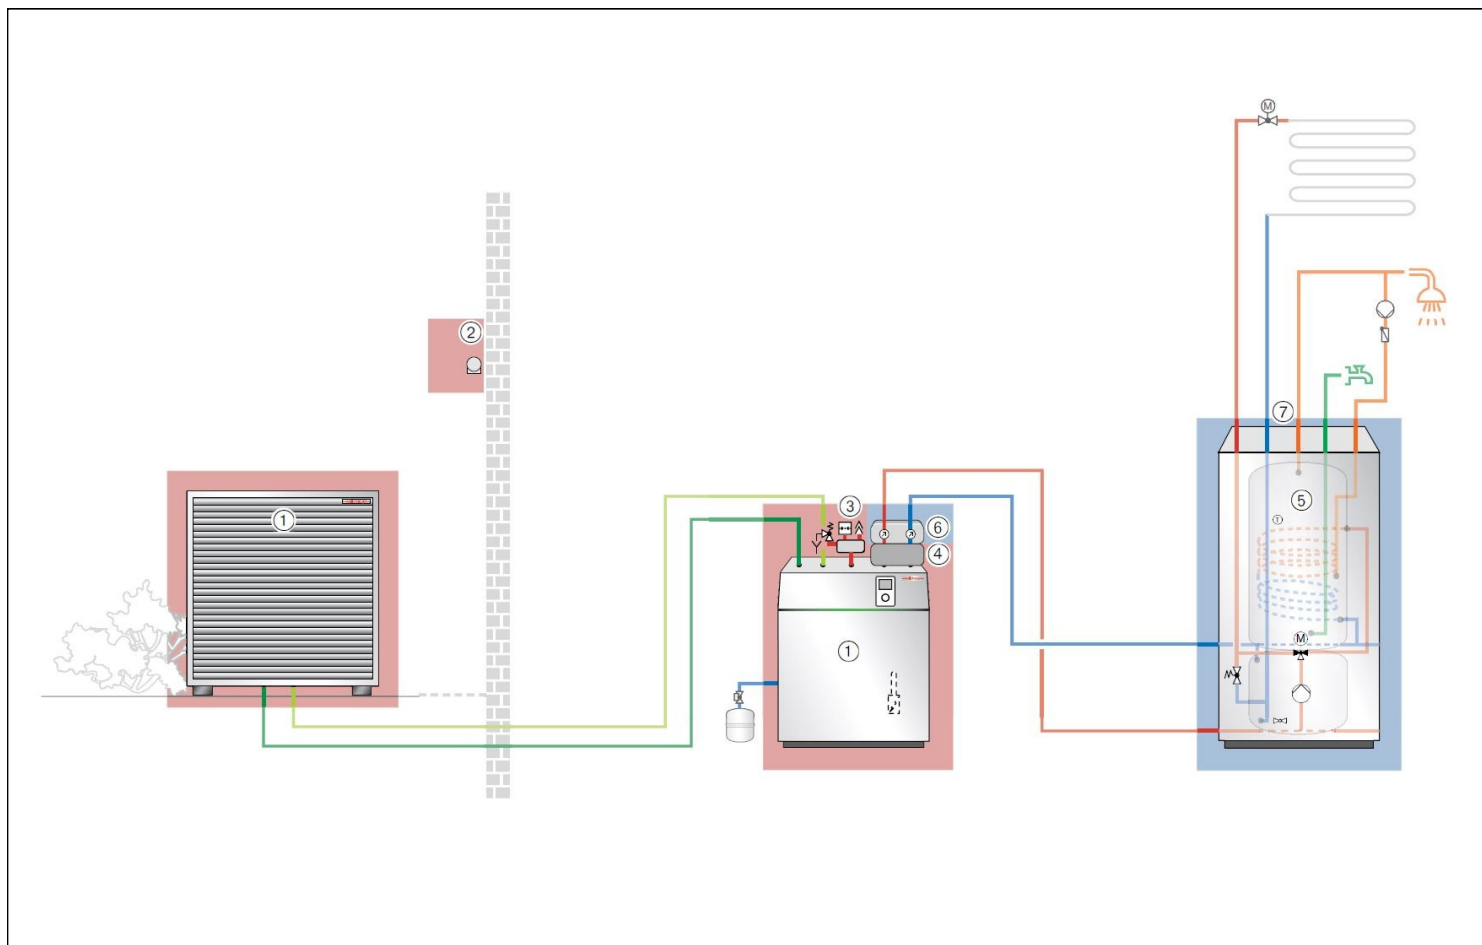

## Hodnoty ErP pre všetky kompaktné zariadenia

Trieda energetickej účinnosti vykurovania priestoru (A <sup>+++</sup> - D)	A <sup>++</sup>	A <sup>++</sup>
Trieda energetickej účinnosti prípravy teplej vody (A <sup>+</sup> - F)	A	A
Záťažový profil prípravy teplej vody	XL	XL

### Tepelné čerpadlo - zostava obsahuje:

- ① Tepelné čerpadlo Biblock® - vzduch/voda
- ② Snímač vonkajšej teploty
- ③ Rozdeľovač s manometrom, odvzdušňovacím a poistným ventilom
- ④ Odľučovač vzduchu a sedimentov