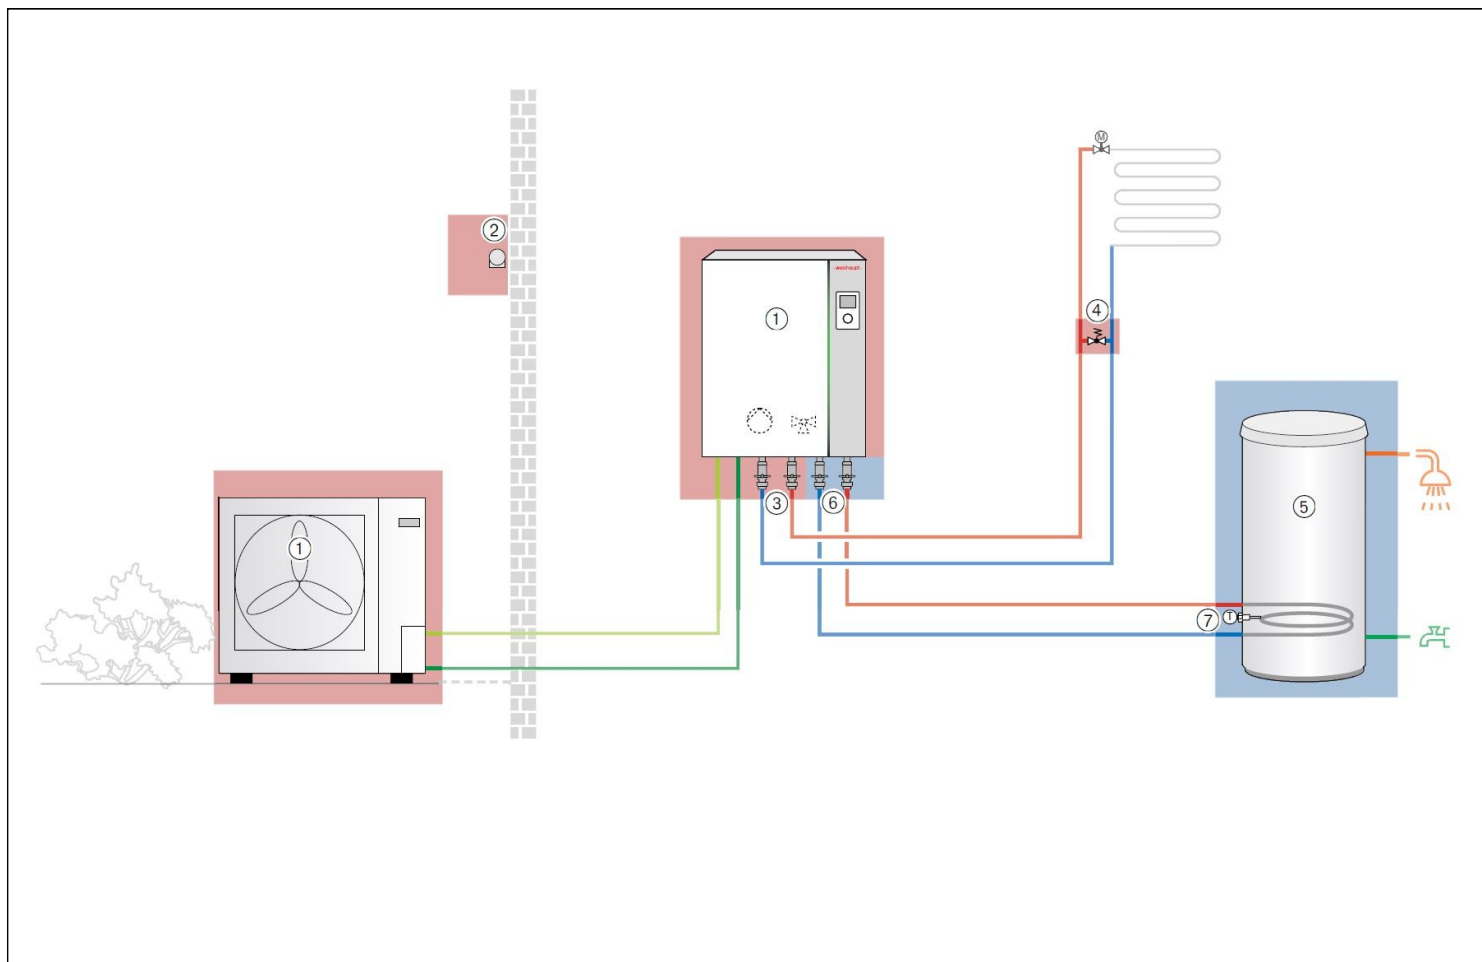

# Tepelné čerpadlo split - vzduch/voda s možnosťou ohrevu pitnej vody v externom zásobníku

### Tepelné čerpadlo - zostava obsahuje:

- ① Tepelné čerpadlo split - vzduch/voda
- ② Snímač vonkajšej teploty
- ③ Základná pripojovacia skupina pre vykurovací okruh
- ④ Prepúšťací ventil

## Tepelné čerpadlo - zostava obsahuje:

- ① Tepelné čerpadlo split - vzduch/voda
- ② Snímač vonkajšej teploty
- ③ Základná pripojovacia skupina pre vykurovací okruh
- ④ Akumulačný zásobník WES 200 Eco / WP
- ⑤ Hydraulický anuloid WHI comp 25-1-3,5 #1
- ⑥ Zmiešavacia skupina  
LS 8: WHI mix 25-7-8 #1  
LS 10: WHI mix 25-8-8 #1  
LS 13-16: WHI mix 32-9-18 #1
- ⑦ Nástenná konzola WHÜ-A DN25-1"
- ⑧ Rozširovací modul WP-EM-HK
- ⑨ Vedenie CAN-Bus 4-pólové, dĺžka 10 m
- ⑩ Teplotný snímač anuloidu NTC 5k
- ⑪ Snímanie rosného bodu
- ⑫ Snímač rosného bodu 3x